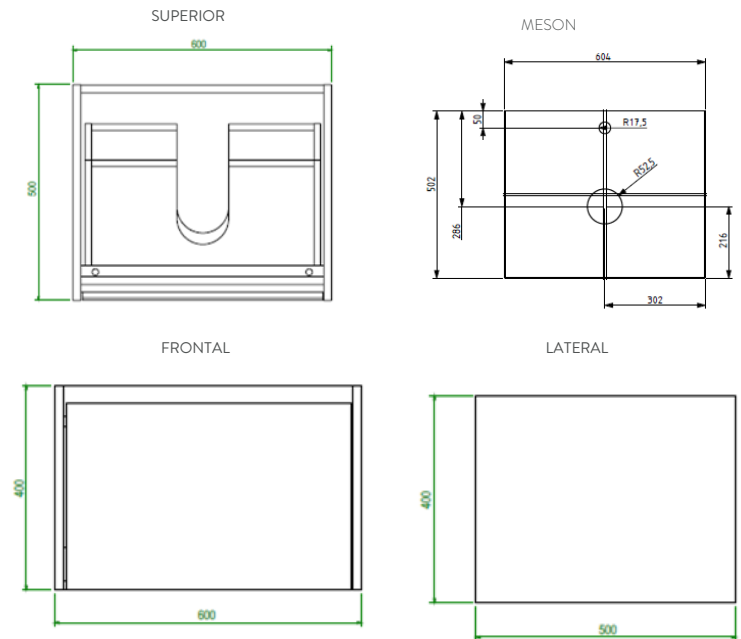

FUSSION VESSEL

Mueble de baño 60 cm.

Meson en SinterStone

Línea de muebles en medidas de 60 y 80 cm, que se complementa con lavamanos vessel Cascade, Cairo, Spazio y Vento. La armonía se ve reflejada en una línea que combina diseños limpios y modernos creando un ambiente excepcional en tu baño

REFERENCIA / COLOR:

FRESNO

LM4556631 MUEBLE FUSSION VESSEL 60 CM

INFORMACIÓN TÉCNICA

Material	Tablero aglomerado RH resistente a la humedad de 18mm. Tablero aglomerado RH de 15mm
Densidad	18mm = 659 kg/m ³ / 15mm = 670 kg/m ³
Textura	Natural
Canto	PVC rígido 2mm y flexible 0,5 mm de calibre
Dimensiones Generales (H*L*W)	400 x 500x 600 mms.
Peso Neto	22 kg
Peso Bruto	26 kg
Resistencia máxima	Hasta 55 kg.
Resistencia al rayado	700 ciclos